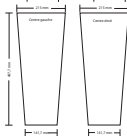

Contre-plaque belle-finition 12 mm

+ 4 roulettes