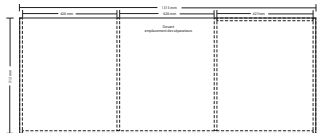

Contre-plaque belle-finition 12 mm

+ 4 roulettes