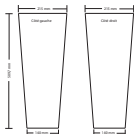

Contre-plaque belle-finition 12 mm

+ 4 roulettes