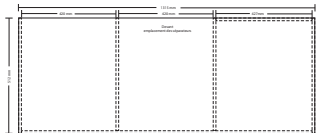

Contre-plaque belle-finition 12 mm

+ 4 roulettes